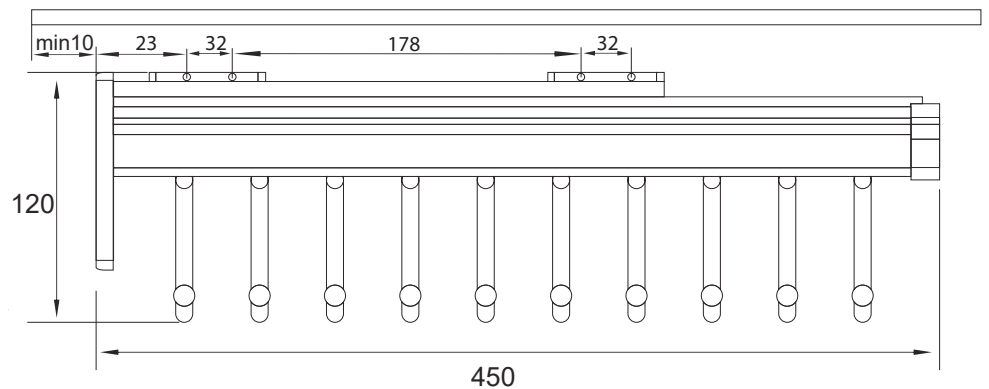

KELLY

выдвижная брючница

Все размеры указаны в мм, размер погрешности +/- 1 мм.

Производитель оставляет за собой право вносить изменения в товар без ухудшения технических характеристик без предварительного уведомления.